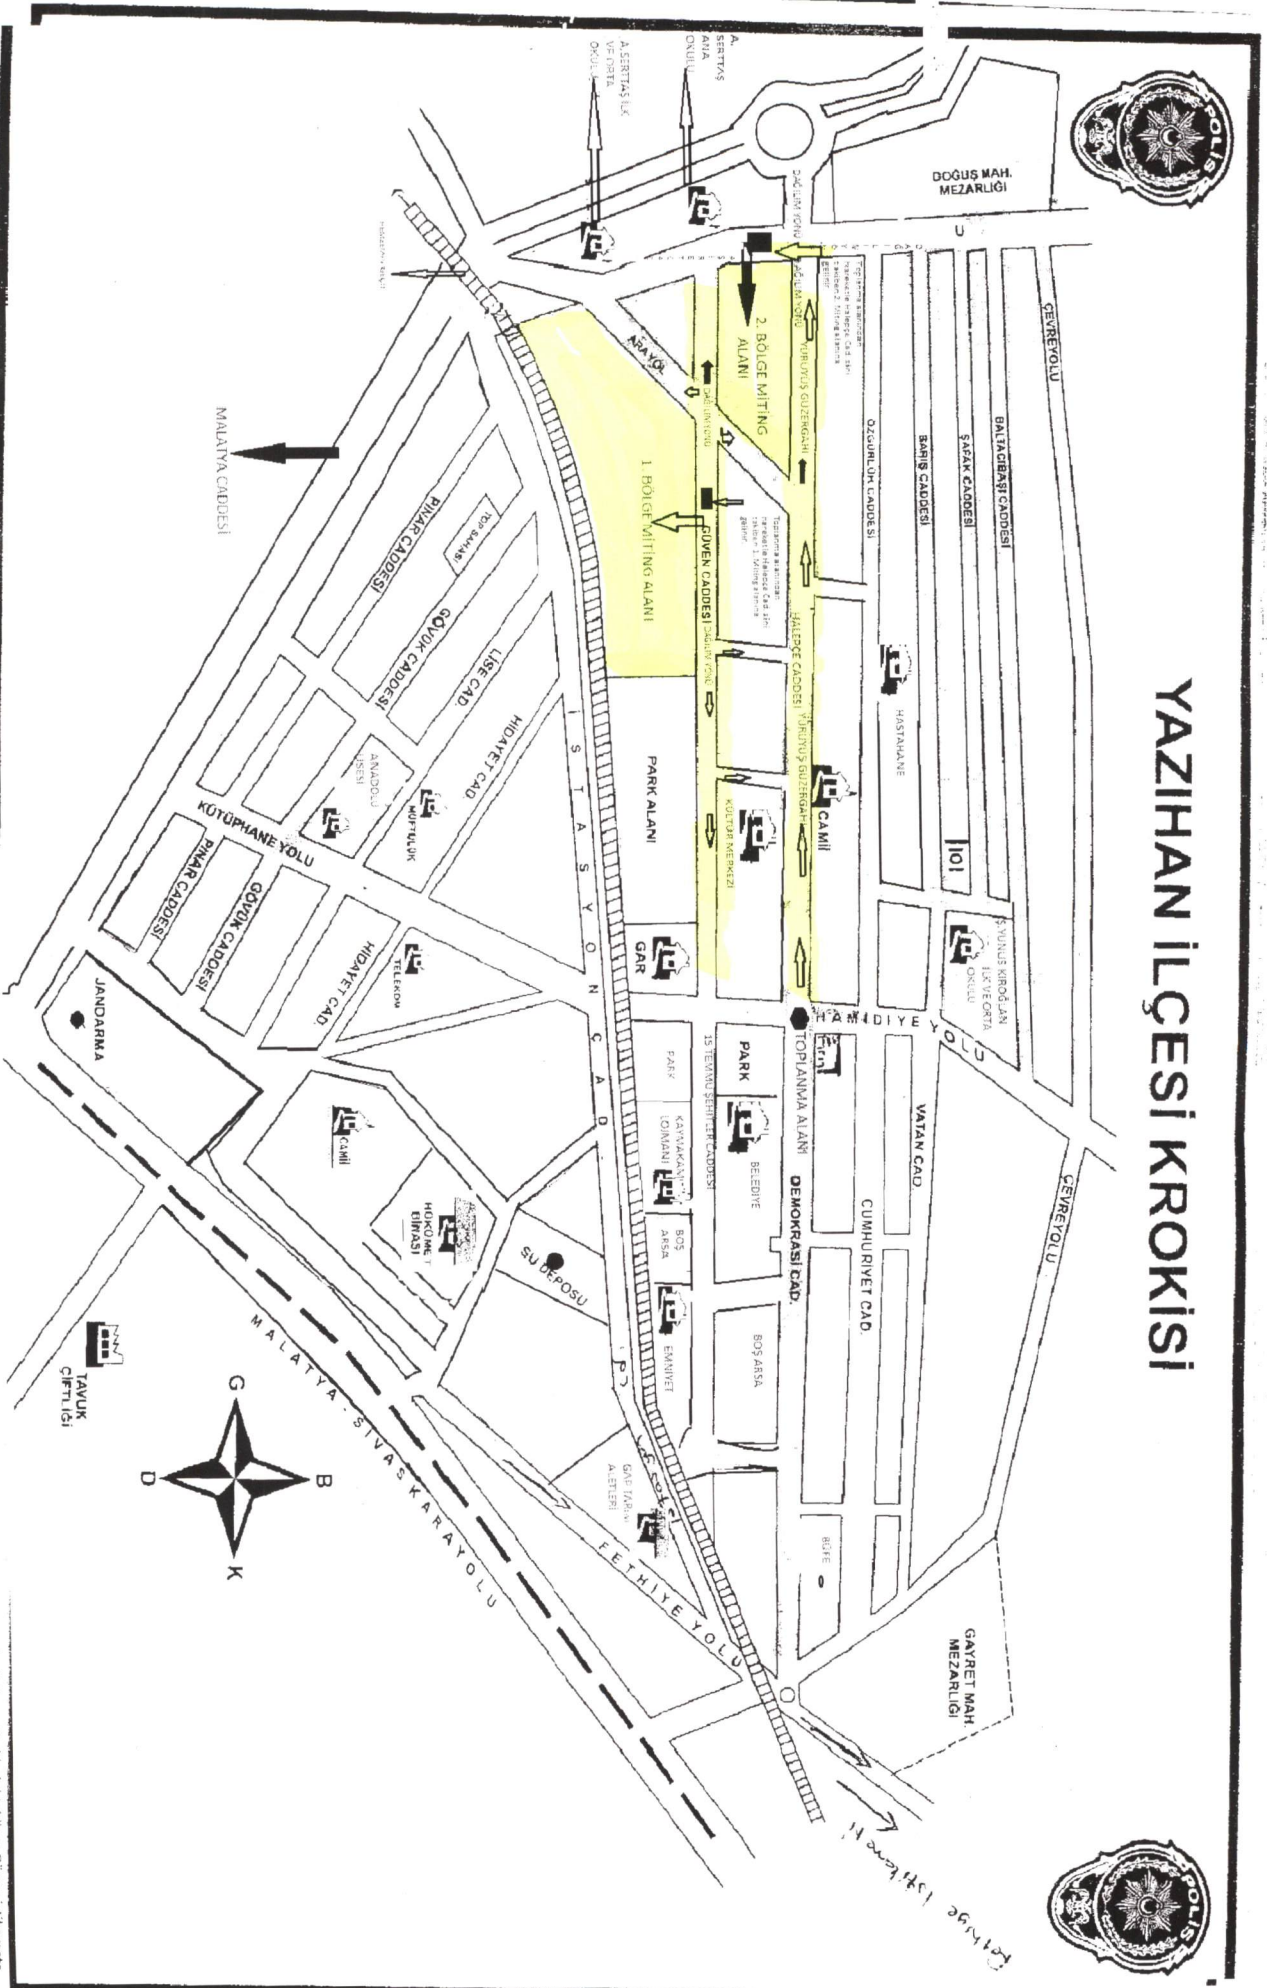

YAZIHAN İLÇESİ KROKİSİ

Miting yapacak olan Siyasi Partiler Yada Sivil Toplum Kuruluşları, iznlerini aldıktan sonra Kaymakamlık tarafından belirlenen alarlarda miting yapacaklardır. Toplanma bölgesi olan Belediye Binası Önu Hamidiye Yolu Kavşağında toplanan gruplar Halepçe Caddesini Takiben Güney İstikamete Yürüyerek miting alanlarına ulaşılır. 1. Miting alanı Doğuş Mah. Güven Cad. üzeri olup, Cade üzerinde bulunan çocuk parkı ile Caddenin başlangıcını kapsar ve yaklaşık 1000 kişilik bir alana sahiptir. 2. Miting alanı Doğuş Mah. Asiret Cad. üzerinde olup Halepçe Cad. kesimini ile Abdurrahman Serttas Ara Okulu arkasını kapsar ve yaklaşık 1000 kişilik bir alan sahiptir. Her iki alanda miting bitimi katılımcıların Doğu, Batı, Kuzey ve Güney İstikametlere kontrollü bir şekilde dağılımları sağlanır.